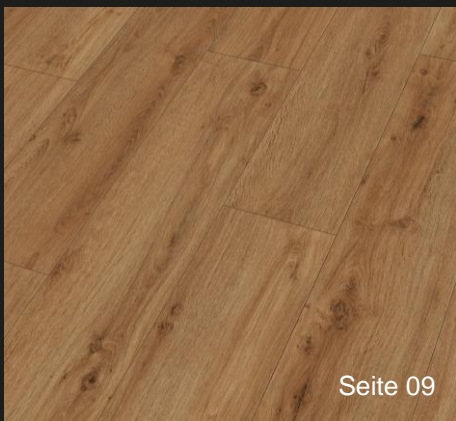

Designboden
MeisterDesign. next

DD 500 S

Seite 06

Desert Oak 06998

Seite 07

Eiche Madras 06891

Seite 08

Felseneiche 06889