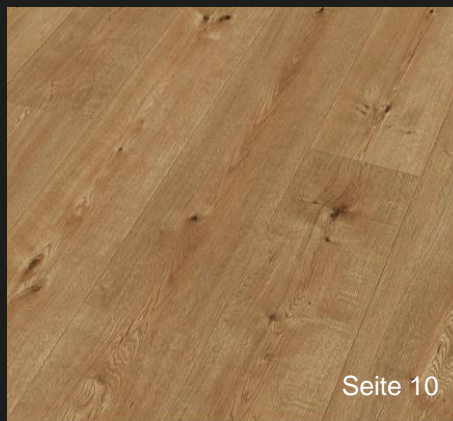

Eiche Madras 06891

Seite 10