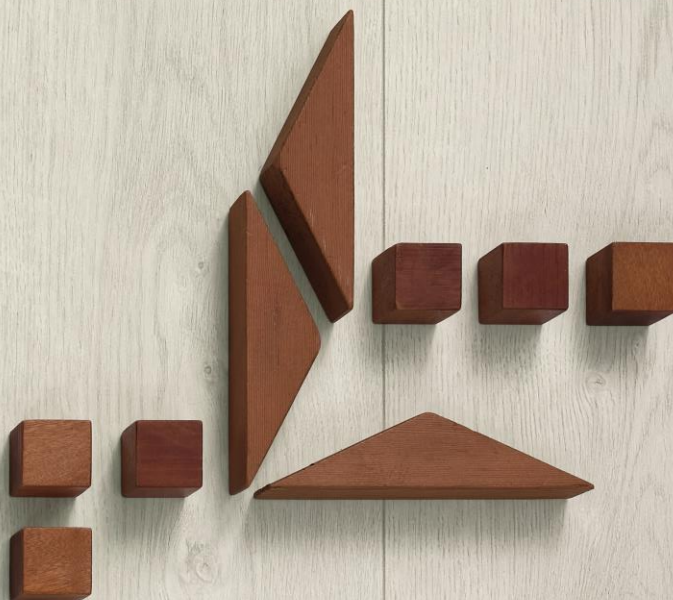

Verriegelungsmethode:

Multiclic

Reinigung und Pflege:

CC-Laminatreiniger für die Bauschlussreinigung und laufende Reinigung

MeisterDesign. laminate LC 55 S | Eiche Marrakesch 06396 | Holznachbildung

MEISTER