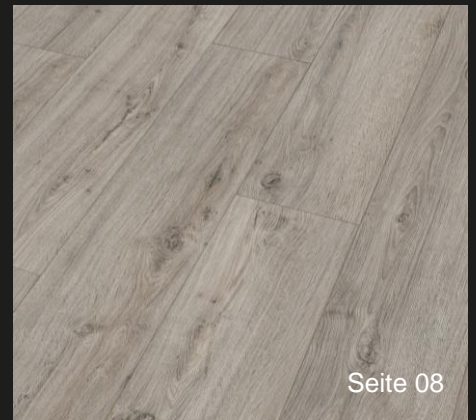

Designboden
MeisterDesign. next

DD 500 S

Seite 06

Desert Oak 06998

Seite 07

Eiche Madras 06891

Seite 08

Felseneiche 06889