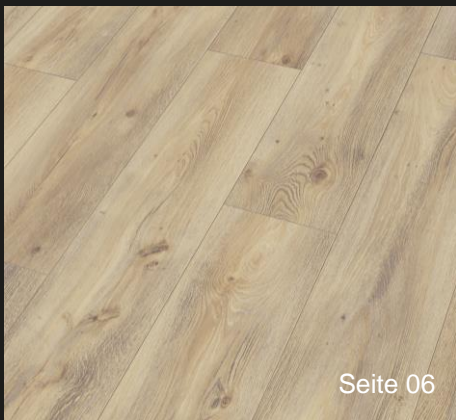

Designboden
MeisterDesign. next

DD 500 S

Seite 06