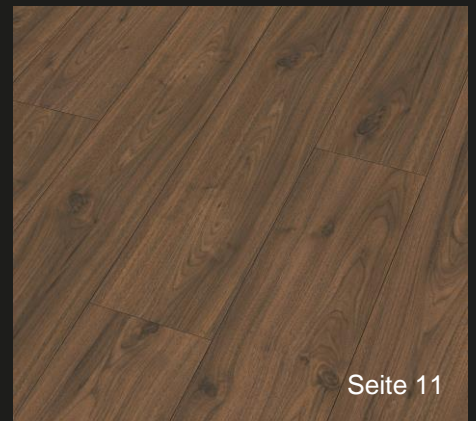

Felseneiche 06889

Seite 11