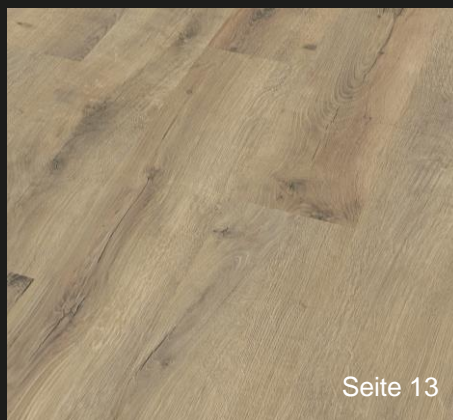

Seite 13

Risseiche Terra 06439

Seite 14

Scandic Oak 07115

MeisterDesign. next

DD 500 S

Kurzziele	Feuchtraumgeeignet	MEISTER-Garantie*	Stärke: 8 mm
Beanspruchungsklasse 23 33	24 Stunden wasserresistent	25 Jahre im Wohnbereich	Deckmaß: 1287 x 220 mm
Umlaufende Microfuge	Aquasafe-Spezialplatte	5 Jahre im gewerblichen Bereich	Schwimmende Verlegung
Mit Trittschallkaschierung	Puretec® Plus-Oberfläche	Made in Germany	100% PVC-frei
1,0 mm Kork	Klicksystem: Masterclic Plus		Frei von Weichmachern