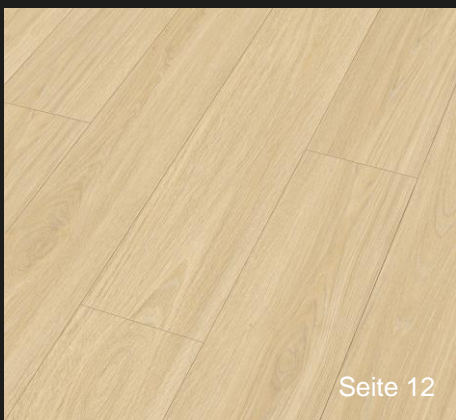

Golden Oak 06999

Seite 12

Princess Oak hell 07123