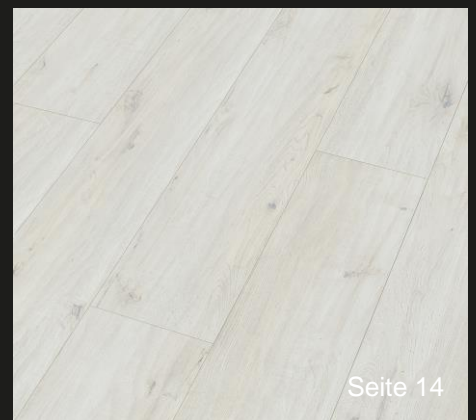

Seite 13

Risseiche Terra 06439

Seite 14

Scandic Oak 07115

MeisterDesign. next

DD 500 S

Kurzziele	Feuchtraumgeeignet	MEISTER-Garantie*	Stärke: 8 mm
Beanspruchungsklasse 23 33	24 Stunden wasserresistent	25 Jahre im Wohnbereich	Deckmaß: 1287 x 220 mm
Umlaufende Microfuge	Aquasafe-Spezialplatte	5 Jahre im gewerblichen Bereich	Schwimmende Verlegung
Mit Trittschallkaschierung	Puretec® Plus-Oberfläche	Made in Germany	100% PVC-frei
1,0 mm Kork	Klicksystem: Masterclic Plus		Frei von Weichmachern